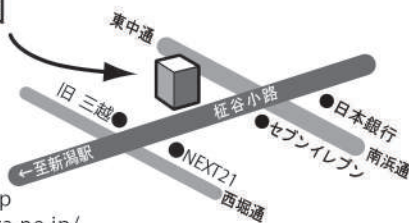

春、スタート！

- 中学生コースも！
- 総合型選抜・推薦入試に向けて！
- 難関大学を目指す！
- 入試実技の基礎コース！

美術造形系大学受験

新潟美術学園

2022 春期講習会

講習会前
一日無料講座
受付中！

新潟美術学園

TEL&FAX
025-224-7650

〒951-8061 新潟市中央区
西堀通5番町855-5
フロンティア古町2F

E-mail n.b.g@poem.ocn.ne.jp

URL http://www.n-b-g.sakura.ne.jp/

期 日：2022・3/25(金)～4/2(土) 全8日間
13：30～19：00 *3/28(月)休み

対 象：2023・2024・2025年度受験生

講習会費(税込)：高3・浪人…31,000円
高1・2 …29,000円
(学園生は 高3・浪人…26,000円)
高1・2 …24,000円